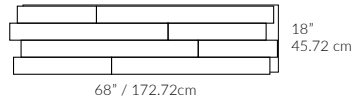

COVERAGE AREA PER BOX
SURFACE COUVERTE PAR BOÎTE
25.5 sq.ft. / p.c. - 2.37 m²

CORNER MOLDING
MOULURE DE COIN
0.75" x 0.75" x 90"

HERITAGE

WOOD SPECIES
ESSENCES DE BOIS
Canadian recycled barn wood - Brushed
Bois de grange canadien recyclé - Brossé