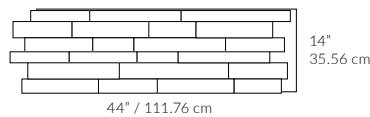

HILLSIDE

WOOD SPECIES
ESSENCES DE BOIS
Canadian recycled barn wood -
No finish
*Bois de grange canadien recyclé -
Pas de finition*

COVERAGE AREA PER BOX
SURFACE COUVERTE PAR BOÎTE
17 sq.ft. / p.c. - 1.58 m²

CORNER MOLDING
MOULURE DE COIN
0.75" x 0.75" x 90"