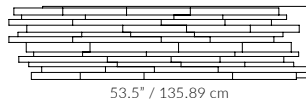

13.5"
34.29 cm

COVERAGE AREA PER BOX
SURFACE COUVERTE PAR BOÎTE
30 sq.ft. / p.c. - 2.78 m²

CONTOUR MOLDING
MOULURE DE CONTOUR
13 mm x 1.25" x 90°

WALNUT / NOYER

WOOD SPECIES
ESSENCES DE BOIS
Walnut - UV Antimicrobial varnish,
10% gloss
Noyer - Vernis UV 10 % lustré antimicrobial