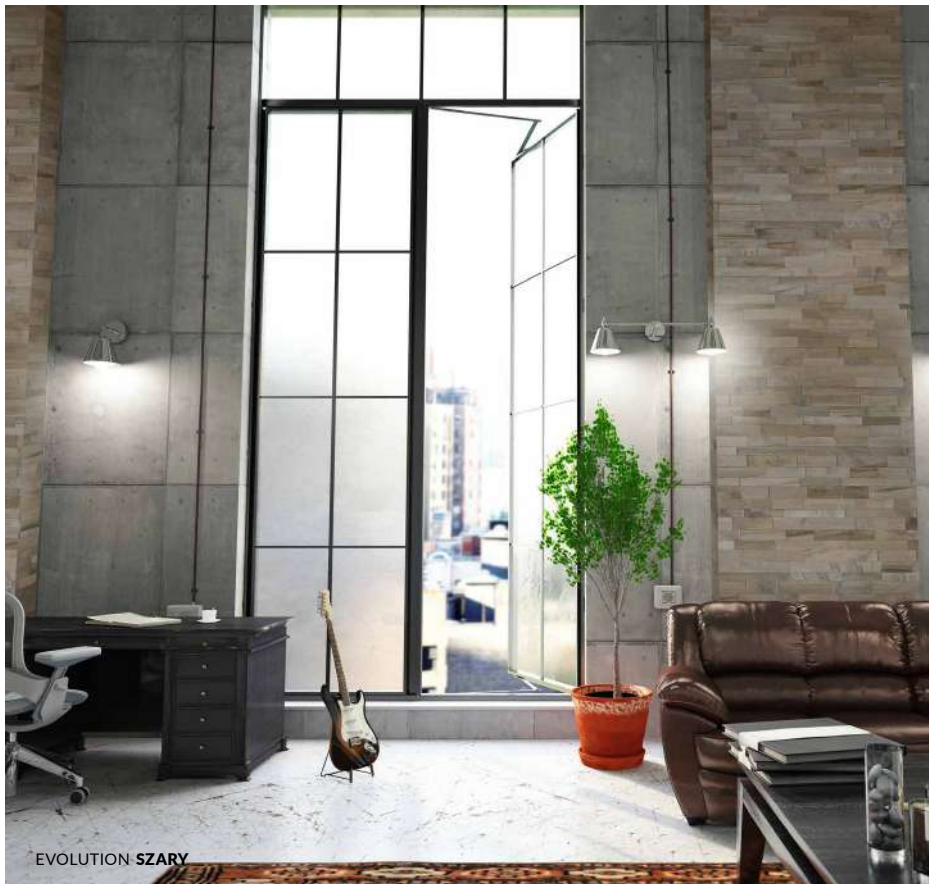

EVOLUTION ALB

EVOLUTION SZARY

Visit www.finium.ca for more inspiration.
Visitez www.finium.ca pour plus d'inspiration.