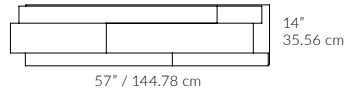

COVERAGE AREA PER BOX
SURFACE COUVERTE PAR BOÎTE
22 sq.ft. / p.c. - 2 m²

CORNER MOLDING
MOULURE DE COIN
0.75" x 0.75" x 90°

NOGAL

WOOD SPECIES

ESSENCES DE BOIS

Walnut wood veneer with a MDF core -
UV Antimicrobial varnish, 10% gloss
*Contreplaqué de noyer avec cœur en MDF -
Vernis UV 10 % lustré antimicrobien*