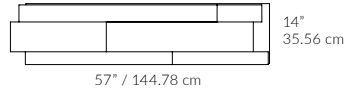

COVERAGE AREA PER BOX
SURFACE COUVERTE PAR BOÎTE
22 sq.ft. / p.c. - 2 m²

CORNER MOLDING
MOULURE DE COIN
0.75" x 0.75" x 90°

NOGAL

WOOD SPECIES

ESSENCES DE BOIS

Walnut wood veneer with a MDF core -
UV Antimicrobial varnish, 10% gloss
*Contreplaqué de noyer avec cœur en MDF -
Vernis UV 10 % lustré antimicrobien*