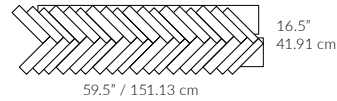

BRACE

WOOD SPECIES
ESSENCES DE BOIS
Canadian recycled barn wood - No finish
*Bois de grange canadien recyclé -
Pas de finition*

COVERAGE AREA PER BOX
SURFACE COUVERTE PAR BOÎTE
27.2 sq.ft. / 2.5 m²

CORNER MOLDING
MOULURE DE COIN
0.75" x 0.75" x 90"