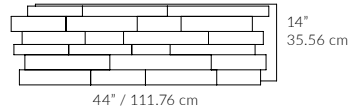

CORNER MOLDING
MOULURE DE COIN
0.75" x 0.75" x 90"