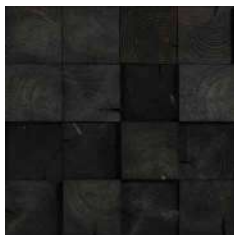

NOBLE

BAY

WOOD SPECIES
ESSENCES DE BOIS
Canadian recycled barn wood -
UV varnish and brushed
*Bois de grange canadien recyclé -
Vernis UV et brossé*

COVERAGE AREA PER BOX
SURFACE COUVERTE PAR BOÎTE
25.5 sq.ft. / p.c. - 2.37 m²

CORNER MOLDING
MOULURE DE COIN
0.75" x 0.75" x 90"

HERITAGE

WOOD SPECIES
ESSENCES DE BOIS
Canadian recycled barn wood - Brushed
Bois de grange canadien recyclé - Brossé

COVERAGE AREA PER BOX
SURFACE COUVERTE PAR BOÎTE
25.5 sq.ft. / p.c. - 2.37 m²

CORNER MOLDING
MOULURE DE COIN
0.75" x 0.75" x 90"

BRACE

WOOD SPECIES
ESSENCES DE BOIS
Canadian recycled barn wood - No finish
*Bois de grange canadien recyclé -
Pas de finition*

COVERAGE AREA PER BOX
SURFACE COUVERTE PAR BOÎTE
27.2 sq.ft. / 2.5 m²

CORNER MOLDING
MOULURE DE COIN
0.75" x 0.75" x 90"

HAYLOFT

WOOD SPECIES
ESSENCES DE BOIS
Canadian recycled barn wood - No finish
*Bois de grange canadien recyclé -
Pas de finition*

COVERAGE AREA PER BOX
SURFACE COUVERTE PAR BOÎTE
15.6 sq.ft. / p.c. - 1.45 m²

CORNER MOLDING
MOULURE DE COIN
0.75" x 0.75" x 90"

BREEZEWAY

WOOD SPECIES
ESSENCES DE BOIS
Canadian recycled barn wood -
100% natural oil
*Bois de grange canadien recyclé -
Huile 100 % naturelle*

COVERAGE AREA PER BOX
SURFACE COUVERTE PAR BOÎTE
13.2 sq.ft. / p.c. - 1.23 m²

MOULURE DE COIN
CORNER MOLDING
Not available / Non disponible

HILLSIDE

WOOD SPECIES
ESSENCES DE BOIS
Canadian recycled barn wood -
No finish
*Bois de grange canadien recyclé -
Pas de finition*

COVERAGE AREA PER BOX
SURFACE COUVERTE PAR BOÎTE
17 sq.ft. / p.c. - 1.58 m²

CORNER MOLDING
MOULURE DE COIN
0.75" x 0.75" x 90"