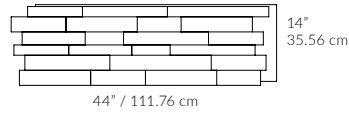

EVOLUTION

ALB

WOOD SPECIES
ESSENCES DE BOIS
Maple - UV varnish, 10% gloss
Érable - Vernis UV 10% lustré

COVERAGE AREA PER BOX
SURFACE COUVERTE PAR BOÎTE
17 sq.ft. / p.c. - 1.58 m²

CORNER MOLDING
MOULURE DE COIN
0.75" x 0.75" x 90"