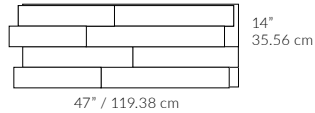

VALLEY

WOOD SPECIES
ESSENCES DE BOIS
White oak - 100% natural oil
Chêne blanc - Huile 100 % naturelle

COVERAGE AREA PER BOX
SURFACE COUVERTE PAR BOÎTE
18.2 sq.ft. / p.c. - 1.67 m²

CORNER MOLDING
MOULURE DE COIN
0.75" x 0.75" x 90"