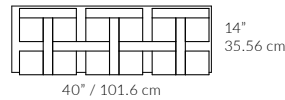

COVERAGE AREA PER BOX
SURFACE COUVERTE PAR BOÎTE
25.5 sq.ft. / p.c. - 2.37 m²

CORNER MOLDING
MOULURE DE COIN
0.75" x 0.75" x 90"

HERITAGE

WOOD SPECIES
ESSENCES DE BOIS
Canadian recycled barn wood - Brushed
Bois de grange canadien recyclé - Brossé

COVERAGE AREA PER BOX
SURFACE COUVERTE PAR BOÎTE
25.5 sq.ft. / p.c. - 2.37 m²

CORNER MOLDING
MOULURE DE COIN
0.75" x 0.75" x 90"

BRACE

WOOD SPECIES
ESSENCES DE BOIS
Canadian recycled barn wood - No finish
*Bois de grange canadien recyclé -
Pas de finition*

COVERAGE AREA PER BOX
SURFACE COUVERTE PAR BOÎTE
27.2 sq.ft. / 2.5 m²

CORNER MOLDING
MOULURE DE COIN
0.75" x 0.75" x 90"

HAYLOFT

WOOD SPECIES
ESSENCES DE BOIS
Canadian recycled barn wood - No finish
*Bois de grange canadien recyclé -
Pas de finition*