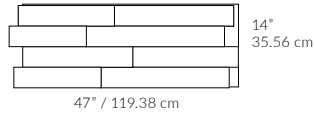

COVERAGE AREA PER BOX
SURFACE COUVERTE PAR BOÎTE
18.2 sq.ft. / p.c. - 1.67 m²

CORNER MOLDING
MOULURE DE COIN
0.75" x 0.75" x 90"

UPLAND

WOOD SPECIES
ESSENCES DE BOIS
White oak - 100% natural oil
Chêne blanc - Huile 100 % naturelle