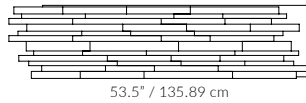

13.5"
34.29 cm

COVERAGE AREA PER BOX
SURFACE COUVERTE PAR BOÎTE
30 sq.ft. / p.c. - 2.78 m²

CONTOUR MOLDING
MOULURE DE CONTOUR
13 mm x 1.25" x 90°

BRISBANE

WOOD SPECIES
ESSENCES DE BOIS
Maple - 100% natural oil
Érable - Huile 100 % naturelle