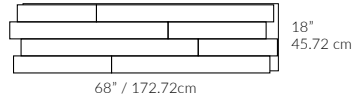

COVERAGE AREA PER BOX
SURFACE COUVERTE PAR BOÎTE
25.5 sq.ft. / p.c. - 2.37 m²

CORNER MOLDING
MOULURE DE COIN
0.75" x 0.75" x 90"

HERITAGE

WOOD SPECIES
ESSENCES DE BOIS
Canadian recycled barn wood - Brushed
Bois de grange canadien recyclé - Brossé